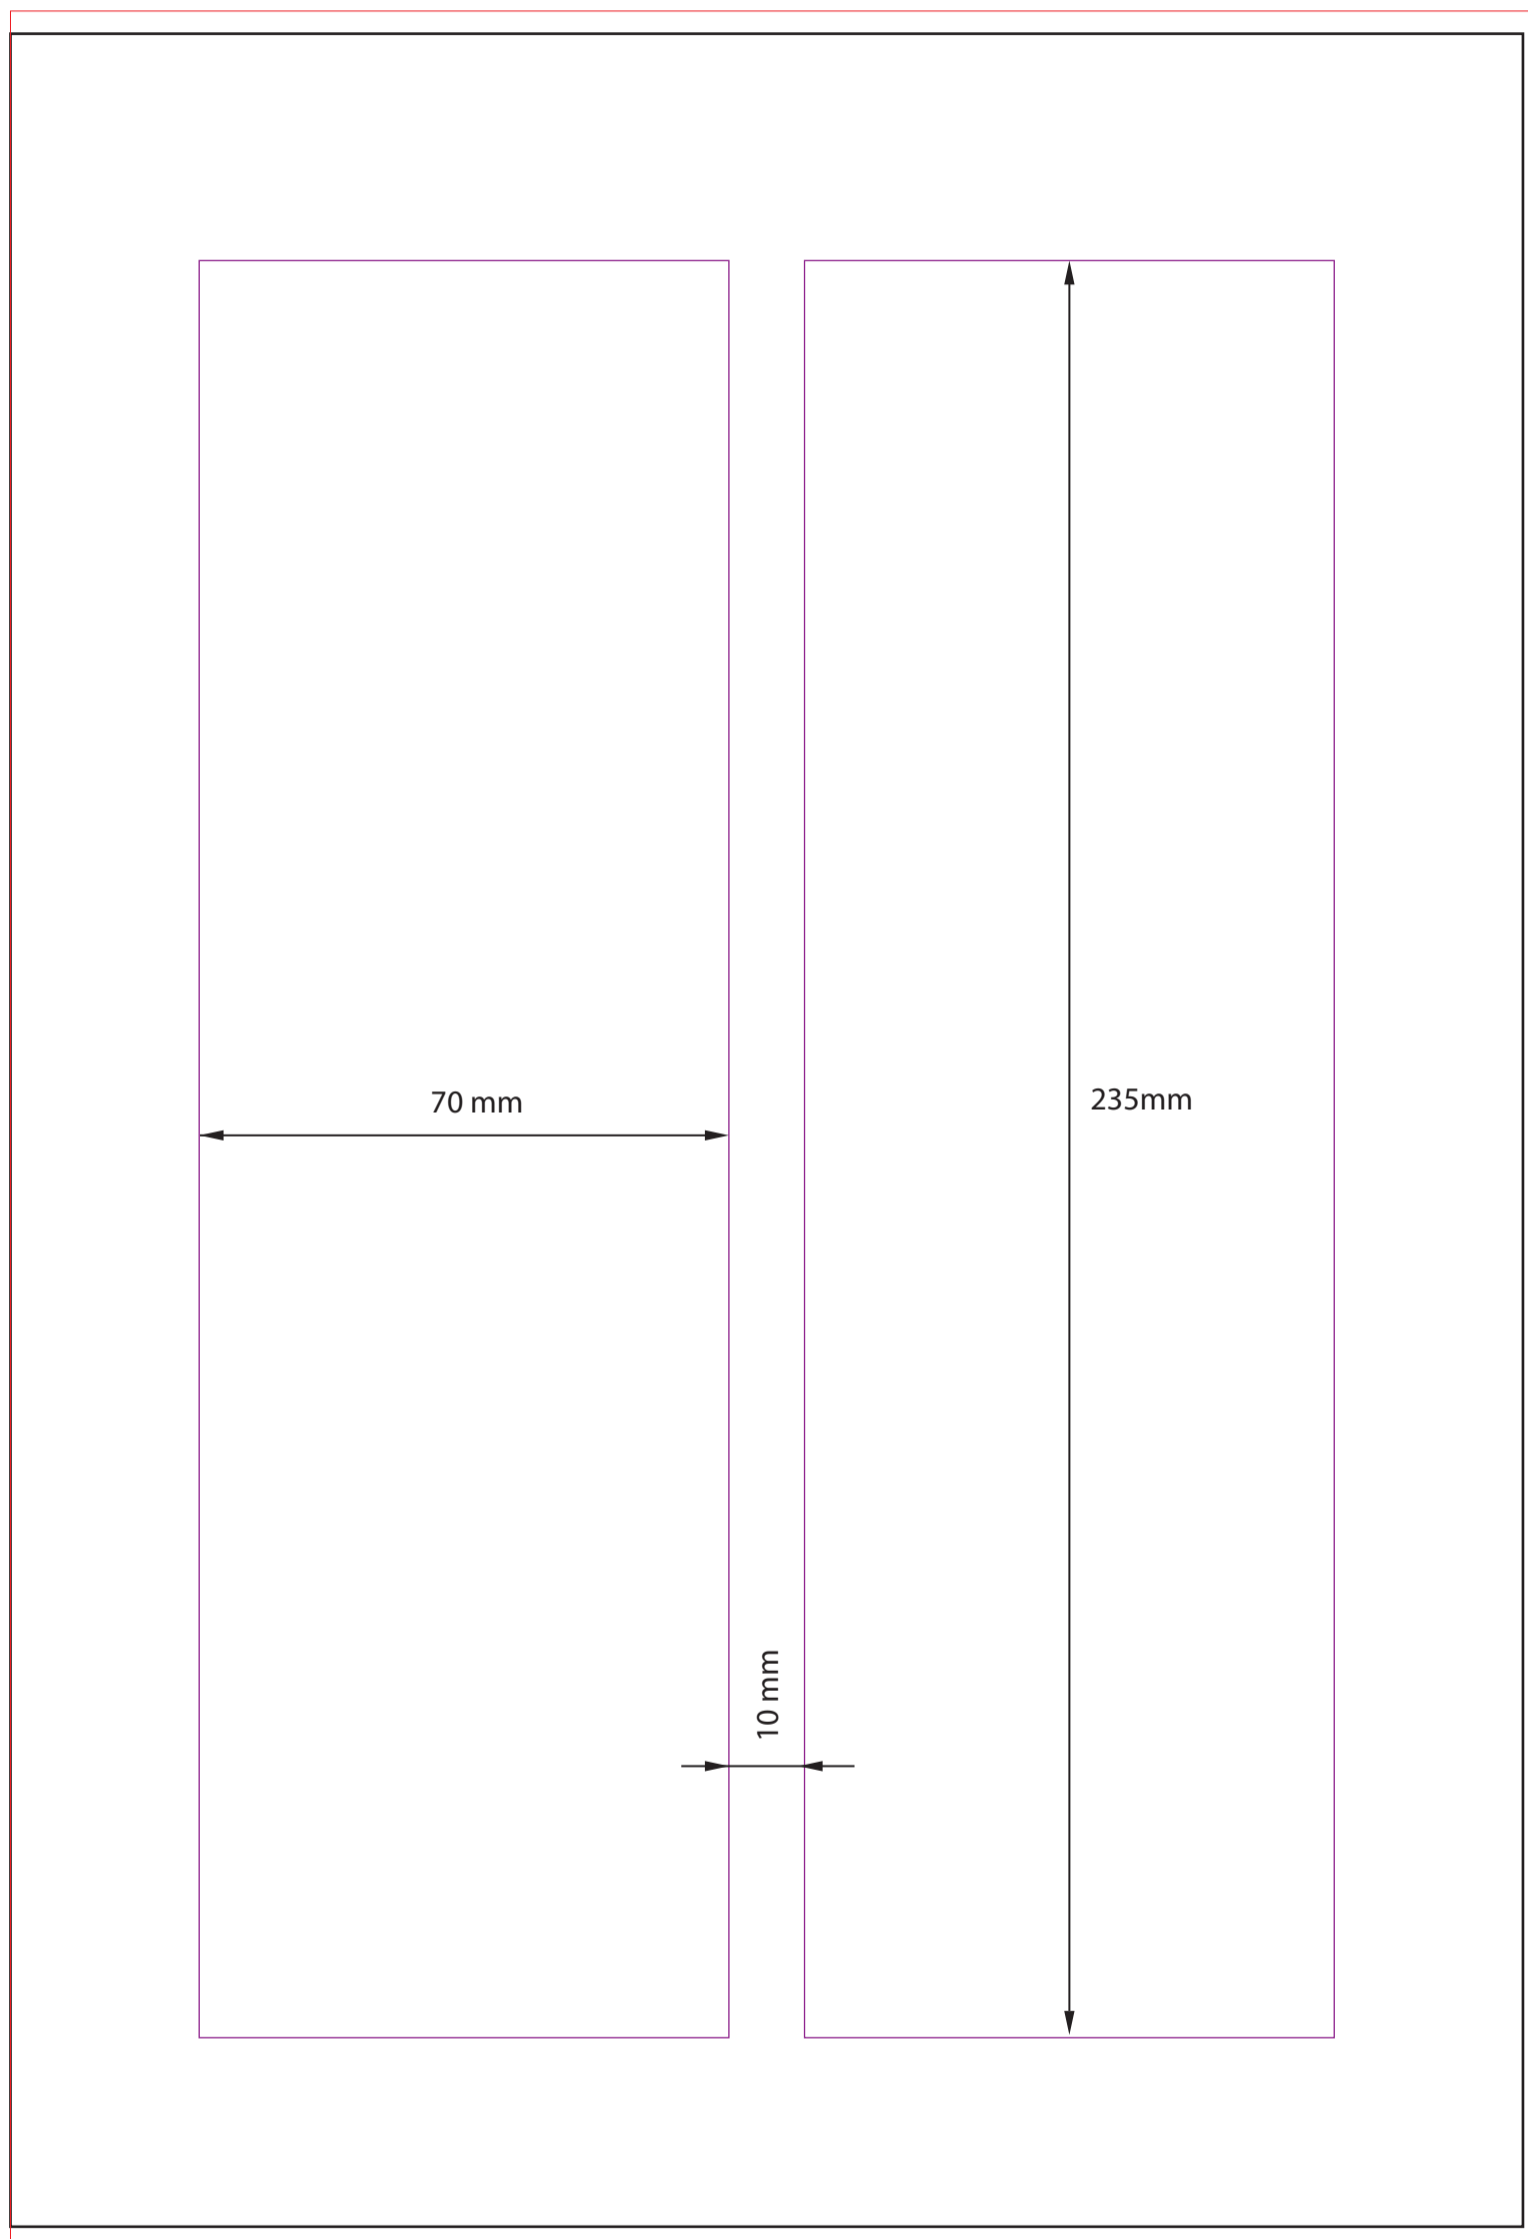

MARGINE: Top 30 mm; Inside 25 mm; Bottom 25 mm; Outside 25 mm

KOLUMNE: Širina stubca (kolumne): 70 mm; Visina: 235 mm; Razmak između kolumna: 10 mm

KOLUMNE (Unutrašnje dimenzije) Širina: 140 mm; Visina 235mm

PUBLIKACIJA (A4)

DIMENZIJE (Izvedeno iz A4 formata): Širina: 200mm; Visina: 290mm