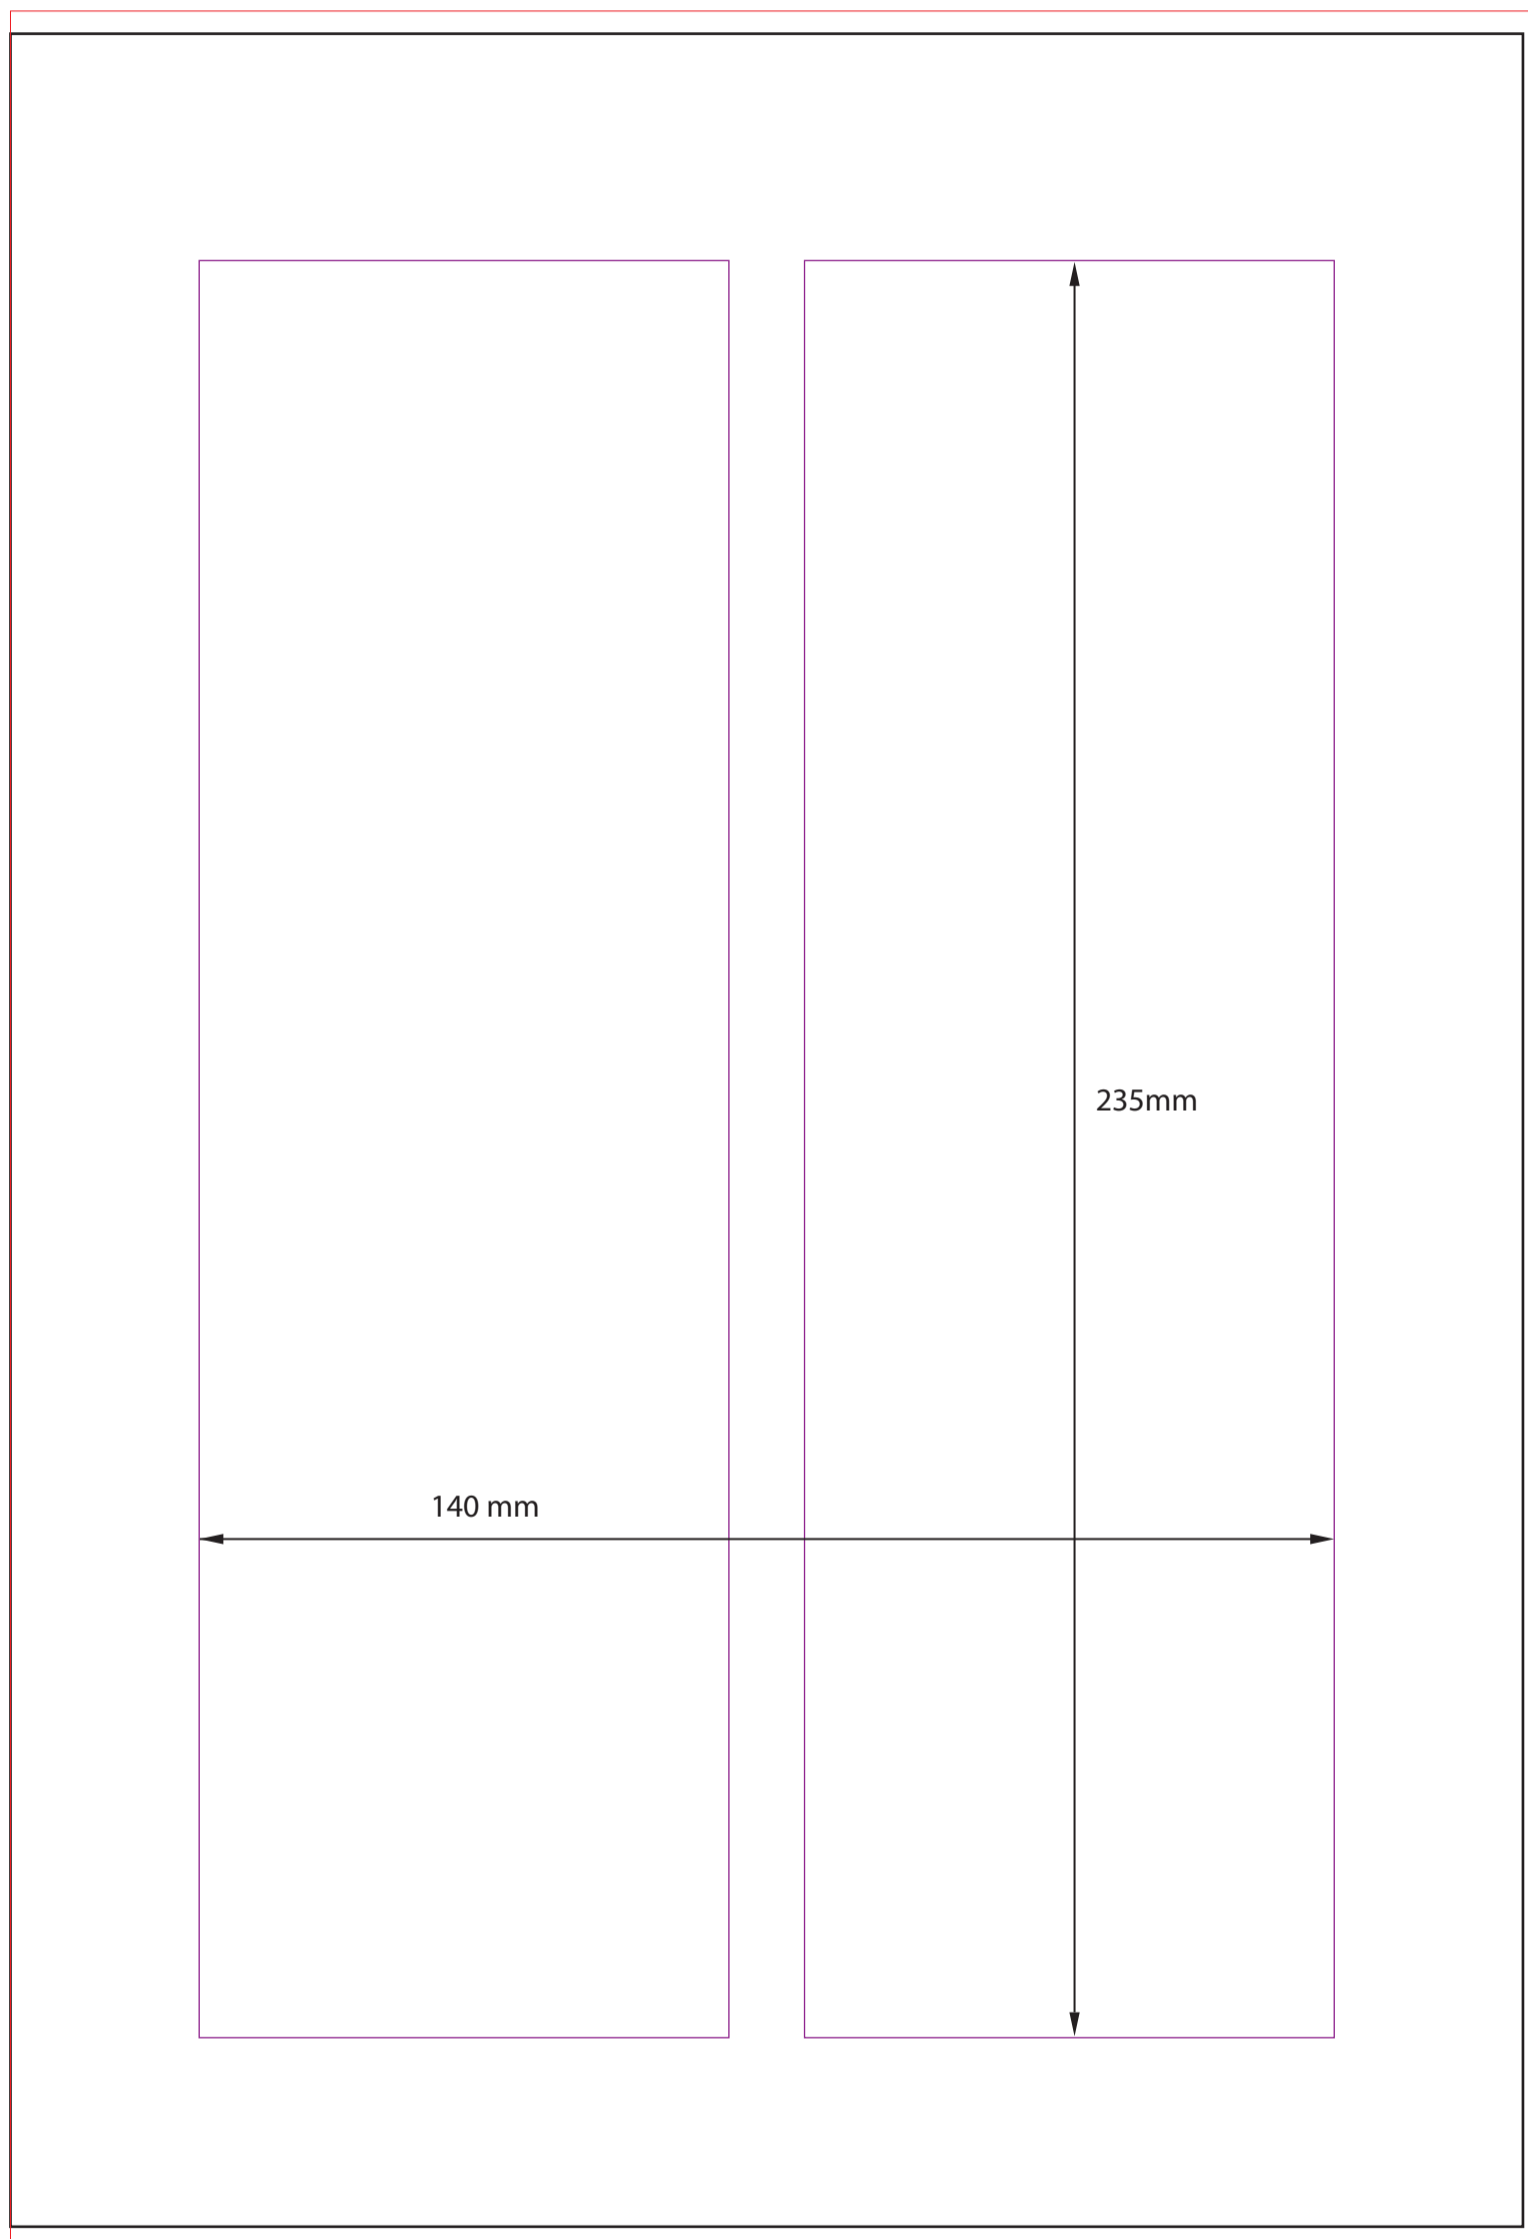

MARGINE: Top 30 mm; Inside 25 mm; Bottom 25 mm; Outside 25 mm

KOLUMNE: Širina stubca (kolumne): 70 mm; Visina: 235 mm; Razmak između kolumna: 10 mm

KOLUMNE (Unutrašnje dimenzije) Širina: 140 mm; Visina 235mm

PUBLIKACIJA (A4)

DIMENZIJE (Izvedeno iz A4 formata): Širina: 200mm; Visina: 290mm