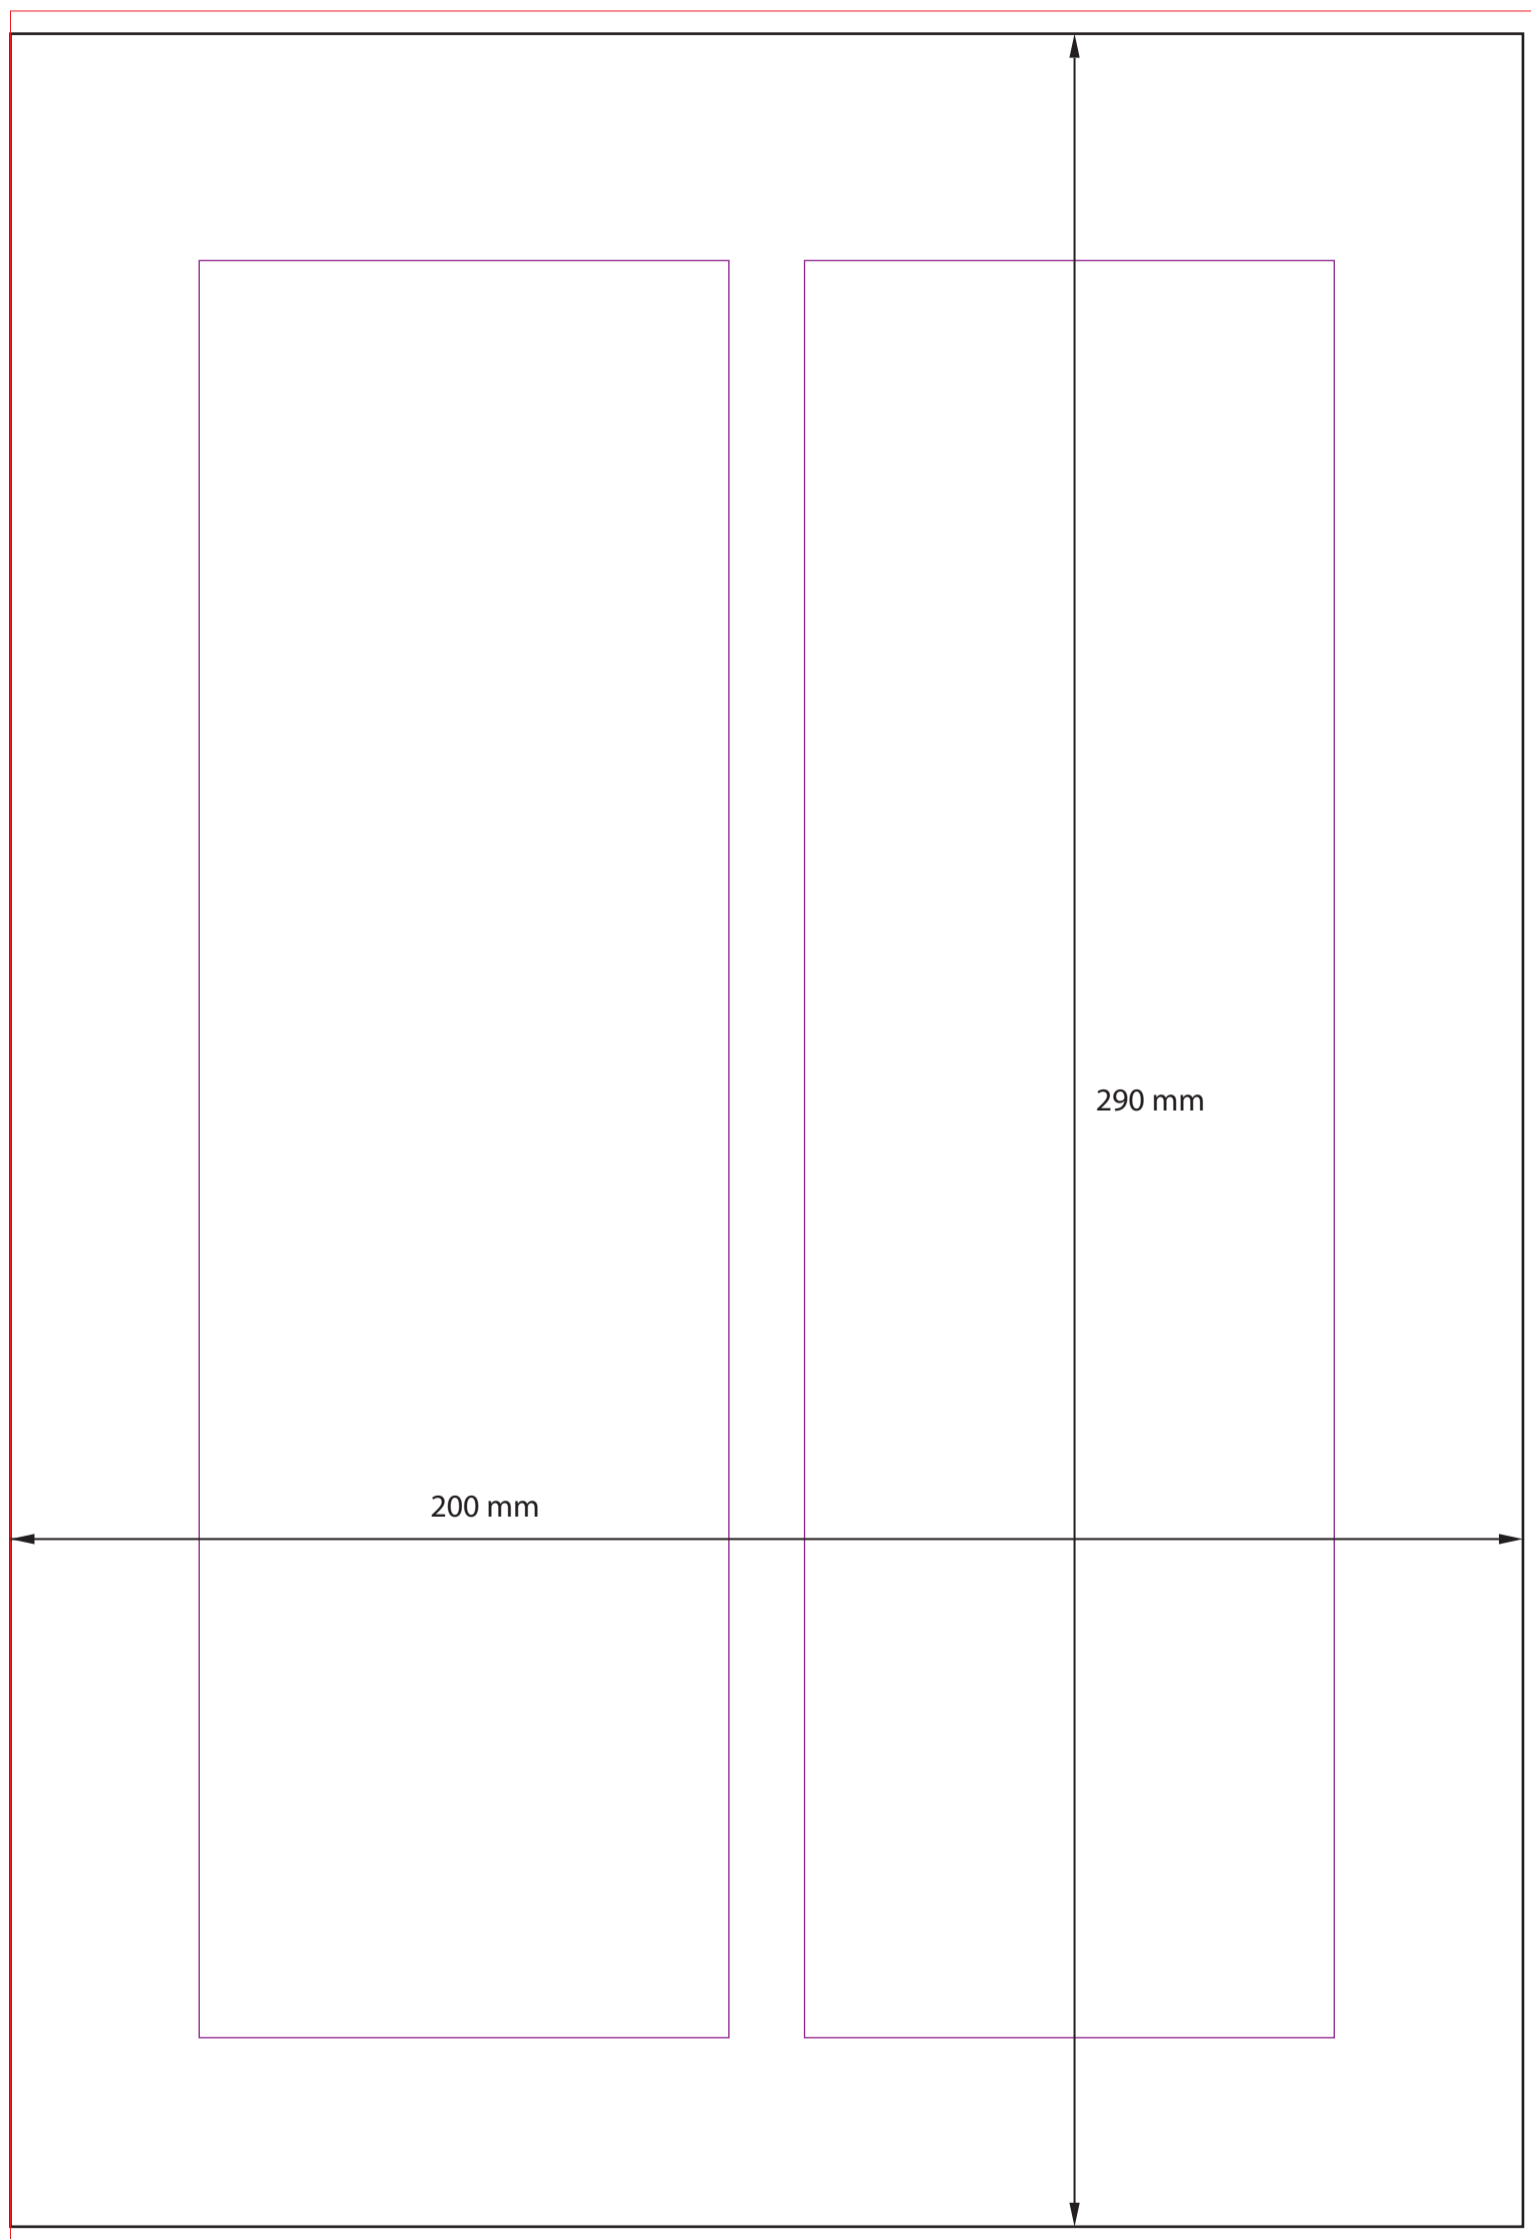

MARGINE: Top 30 mm; Inside 25 mm; Bottom 25 mm; Outside 25 mm

KOLUMNE: Širina stubca (kolumne): 70 mm; Visina: 235 mm; Razmak između kolumna: 10 mm

KOLUMNE (Unutrašnje dimenzije) Širina: 140 mm; Visina 235mm

PUBLIKACIJA (A4)

DIMENZIJE (Izvedeno iz A4 formata): Širina: 200mm; Visina: 290mm